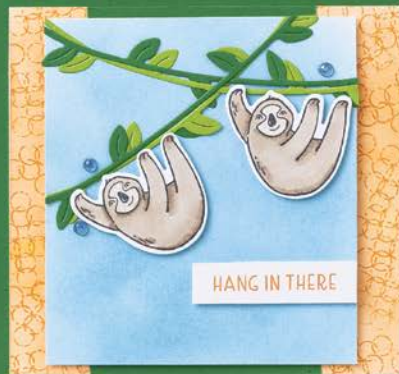

5 tampons amovibles

(blocs transparents suggérés : b, c, d, i)

Coordonné aux poinçons Amis de la jungle

GRATUIT
DES
60 € | £45
D'ACHAT

Créez quelque chose de simple avec des tampons, de l'encre et du papier ou ajoutez un peu plus de profondeur grâce à des découpes.

gratuit !

POINÇONS AMIS DE LA JUNGLE • 162973

S'utilisent avec la machine de découpe et gaufrage (CA, p. 153),
15 poinçons. Grand poinçon : 3-5/16" x 2" (8,4 x 5,1 cm).

GRATUIT
dès
120 € | £90
D'ACHAT

gratuit !